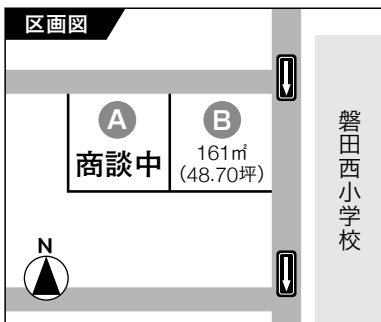

土地 磐田市 国府台 **A区画** **B区画** 1,461 万円

磐田西小学校・磐田西幼稚園・公園至近と
子育てにおすすめな住環境。
スーパーなど徒歩圏内で生活環境便利です。

- 所在地 / 磐田市国府台103-3
*分割後、変更あり
- 土地面積 / 161㎡(48.70坪)
- 地目 / 宅地
- 都市計画 / 市街化区域
- 用途地域 / 第二種中高層住居
専用地域
- 建ぺい率 / 60%
- 容積率 / 150%
- 設備 / 上下水道
宅地土壤汚染調査済
- 備考 / 全体面積322.14㎡
(97.44坪)を2分割。一括売却も可。
- 取引態様 / 売主

**B区画のみ
建築条件付き**

土地 磐田市 森下 1,164 万円

良好な子育て環境!
豊田南小学校・豊田南幼稚園まで徒歩1分。
スーパー、飲食店、銀行至近。

- 所在地 / 磐田市森下87-3
- 土地面積 / 154.03㎡(46.59坪)
- 地目 / 宅地
- 都市計画 / 市街化区域
- 用途地域 / 近隣商業地域
- 建ぺい率 / 80%
- 容積率 / 200%
- 設備 / 上下水道
- 備考 / 学区：豊田南小学校
豊田南中学校
- 取引態様 / 売主
- 建築条件付