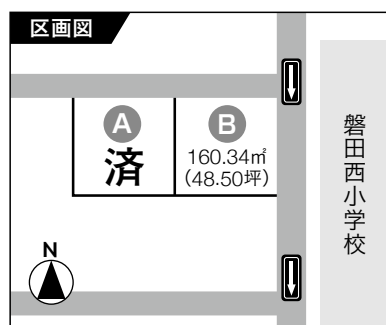

土地 磐田市 国府台 A区画 B区画 1,461 万円

磐田西小学校・磐田西幼稚園・公園至近と
子育てにおすすりな住環境。
スーパーなど徒歩圏内で生活環境便利です。

- 所在地 / 磐田市国府台103-3
- 土地面積 / 160.34㎡(48.50坪)
- 地目 / 宅地
- 都市計画 / 市街化区域
- 用途地域 / 第二種中高層住居
専用地域
- 建ぺい率 / 60%
- 容積率 / 150%
- 設備 / 上下水道
宅地土壌汚染調査済
- 取引態様 / 売主

B区画のみ
建築条件付き

土地 磐田市 森下 1,164 万円

良好な子育て環境!
豊田南小学校・豊田南幼稚園まで徒歩1分。
スーパー、飲食店、銀行至近。

- 所在地 / 磐田市森下87-3
- 土地面積 / 154.03㎡(46.59坪)
- 地目 / 宅地
- 都市計画 / 市街化区域
- 用途地域 / 近隣商業地域
- 建ぺい率 / 80%
- 容積率 / 200%
- 設備 / 上下水道
- 備考 / 学区：豊田南小学校
豊田南中学校
- 取引態様 / 売主
- 建築条件付