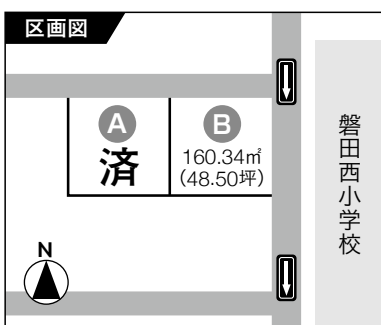

## 土地 磐田市 国府台 A区画 B区画 1,461 万円

磐田西小学校・磐田西幼稚園・公園至近と  
子育てにおすすめな住環境。  
スーパーなど徒歩圏内で生活環境便利です。

- 所在地 / 磐田市国府台103-3
- 土地面積 / 160.34㎡(48.50坪)
- 地目 / 宅地
- 都市計画 / 市街化区域
- 用途地域 / 第二種中高層住居  
専用地域
- 建ぺい率 / 60%
- 容積率 / 150%
- 設備 / 上下水道  
宅地土壌汚染調査済
- 取引態様 / 売主