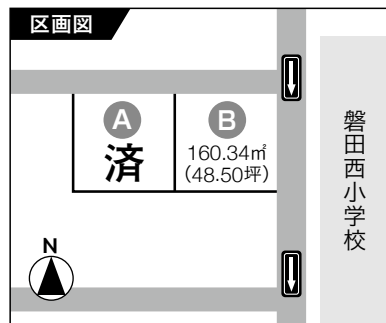

## 土地 磐田市 国府台 A区画 B区画 1,461 万円

磐田西小学校・磐田西幼稚園・公園至近と  
子育てにおすすめな住環境。  
スーパーなど徒歩圏内で生活環境便利です。

- 所在地 / 磐田市国府台103-3
- 土地面積 / 160.34㎡(48.50坪)
- 地目 / 宅地
- 都市計画 / 市街化区域
- 用途地域 / 第二種中高層住居  
専用地域
- 建ぺい率 / 60%
- 容積率 / 150%
- 設備 / 上下水道  
宅地土壌汚染調査済
- 取引態様 / 売主