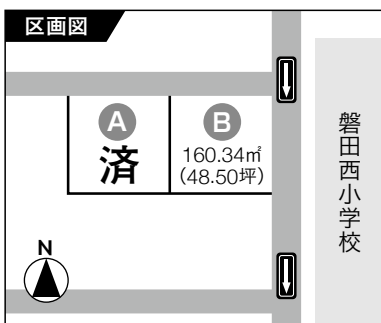

土地

磐田市

国府台

A区画
B区画

1,461 万円

磐田西小学校・磐田西幼稚園・公園至近と
子育てにおすすめな住環境。
スーパーなど徒歩圏内で生活環境便利です。

- 所在地 / 磐田市国府台103-3
- 土地面積 / 160.34㎡(48.50坪)
- 地目 / 宅地
- 都市計画 / 市街化区域
- 用途地域 / 第二種中高層住居
専用地域
- 建ぺい率 / 60%
- 容積率 / 150%
- 設備 / 上下水道
宅地土壌汚染調査済
- 取引態様 / 売主

建築条件付き

土地

磐田市

森下

1,164 万円

良好な子育て環境!
豊田南小学校・豊田南幼稚園まで徒歩1分。
スーパー、飲食店、銀行至近。

- 所在地 / 磐田市森下87-3
- 土地面積 / 154.03㎡(46.59坪)
- 地目 / 宅地
- 都市計画 / 市街化区域
- 用途地域 / 近隣商業地域
- 建ぺい率 / 80%
- 容積率 / 200%
- 設備 / 上下水道
- 備考 / 学区: 豊田南小学校
豊田南中学校
- 取引態様 / 売主
- 建築条件付