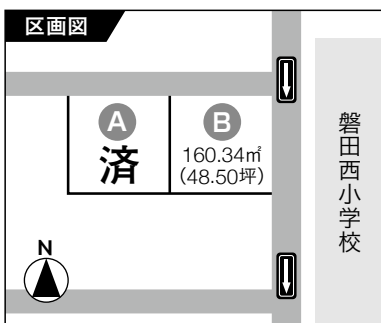

土地

磐田市

国府台

A区画
B区画

1,461 万円

磐田西小学校・磐田西幼稚園・公園至近と
子育てにおすすりな住環境。
スーパーなど徒歩圏内で生活環境便利です。

- 所在地 / 磐田市国府台103-3
- 土地面積 / 160.34㎡ (48.50坪)
- 地目 / 宅地
- 都市計画 / 市街化区域
- 用途地域 / 第二種中高層住居
専用地域
- 建ぺい率 / 60%
- 容積率 / 150%
- 設備 / 上下水道
宅地土壌汚染調査済
- 取引態様 / 売主

建築条件付き

土地

磐田市

森下

1,164 万円

良好な子育て環境!
豊田南小学校・豊田南幼稚園まで徒歩1分。
スーパー、飲食店、銀行至近。

- 所在地 / 磐田市森下87-3
- 土地面積 / 154.03㎡ (46.59坪)
- 地目 / 宅地
- 都市計画 / 市街化区域
- 用途地域 / 近隣商業地域
- 建ぺい率 / 80%
- 容積率 / 200%
- 設備 / 上下水道
- 備考 / 学区: 豊田南小学校
豊田南中学校
- 取引態様 / 売主
- 建築条件付