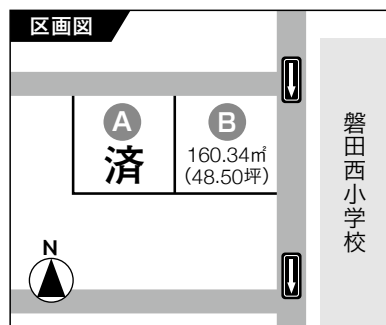

土地 磐田市 国府台 A区画 B区画 1,461 万円

磐田西小学校・磐田西幼稚園・公園至近と
子育てにおすすりな住環境。
スーパーなど徒歩圏内で生活環境便利です。

- 所在地 / 磐田市国府台103-3
- 土地面積 / 160.34㎡ (48.50坪)
- 地目 / 宅地
- 都市計画 / 市街化区域
- 用途地域 / 第二種中高層住居
専用地域
- 建ぺい率 / 60%
- 容積率 / 150%
- 設備 / 上下水道
宅地土壌汚染調査済
- 取引態様 / 売主

建築条件付き

土地 磐田市 森下 1,164 万円

良好な子育て環境!
豊田南小学校・豊田南幼稚園まで徒歩1分。
スーパー、飲食店、銀行至近。

- 所在地 / 磐田市森下87-3
- 土地面積 / 154.03㎡ (46.59坪)
- 地目 / 宅地
- 都市計画 / 市街化区域
- 用途地域 / 近隣商業地域
- 建ぺい率 / 80%
- 容積率 / 200%
- 設備 / 上下水道
- 備考 / 学区: 豊田南小学校
豊田南中学校
- 取引態様 / 売主
- 建築条件付