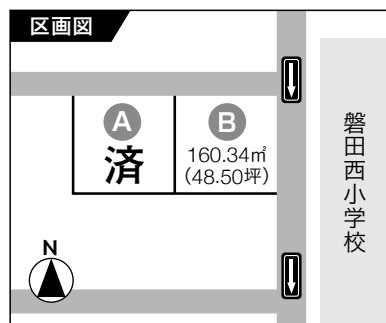

## 土地 磐田市 国府台 A区画 B区画 1,461 万円

磐田西小学校・磐田西幼稚園・公園至近と  
子育てにおすすめな住環境。  
スーパーなど徒歩圏内で生活環境便利です。

- 所在地 / 磐田市国府台103-3
- 土地面積 / 160.34㎡ (48.50坪)
- 地目 / 宅地
- 都市計画 / 市街化区域
- 用途地域 / 第二種中高層住居  
専用地域
- 建ぺい率 / 60%
- 容積率 / 150%
- 設備 / 上下水道  
宅地土壌汚染調査済
- 取引態様 / 売主