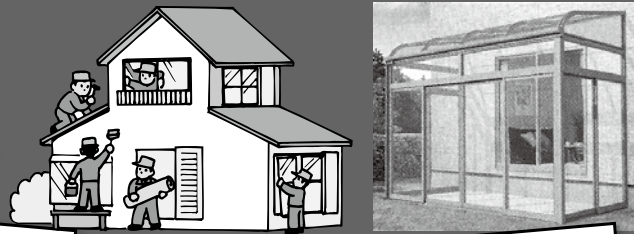

自然の風で
節電・快適生活!
暮らしかもっと
春 素敵になる

春の新築・増改築 リフォーム キャンペーン!!

家のまるごと リフォーム

増改築から
外構工事まで
すべて
お任せください

まるごとリフォーム工事 (税込)
坪 **200,000** 円より

リフォームと建替が比較できる!

新築・建替相談

我が家にピッタリの
設備を見つけましょう