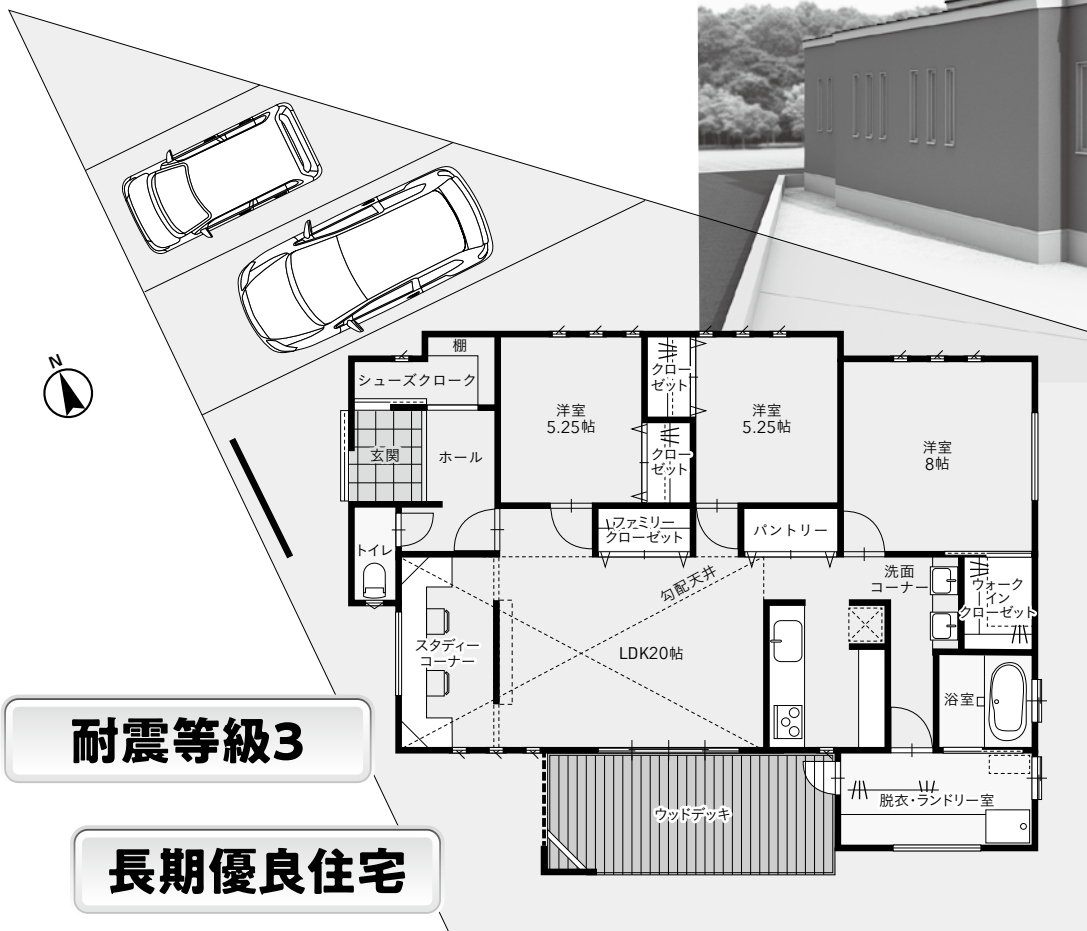

Land Make

ランドメイク建売住宅販売中

磐田市 豊田西之島
ウエストランド豊田

one story house

浜松市、磐田市どちらへの通勤にも恵まれた交通アクセスと、
生活の利便性が共存するまち、「ウエストランド豊田」に、
新たな平屋住宅「one story house」が生まれます。

耐震等級3

長期優良住宅

3,860万円 (税込)

◆土地 1,400万円 (税込)

◆建物・外構・諸費用 2,460万円 (税込)

- ●所在地 / 磐田市豊田西之島218-1
- ●敷地面積 / 210.35㎡ (63.63坪)
- ●建物延面積 / 100.40㎡ (30.37坪)
- ●構造 / 木造カラーGL鋼板葺、平屋建
- ●建築確認番号 / 第2023確認
  建築静建住ま02867号
- ●2023年10月完成予定