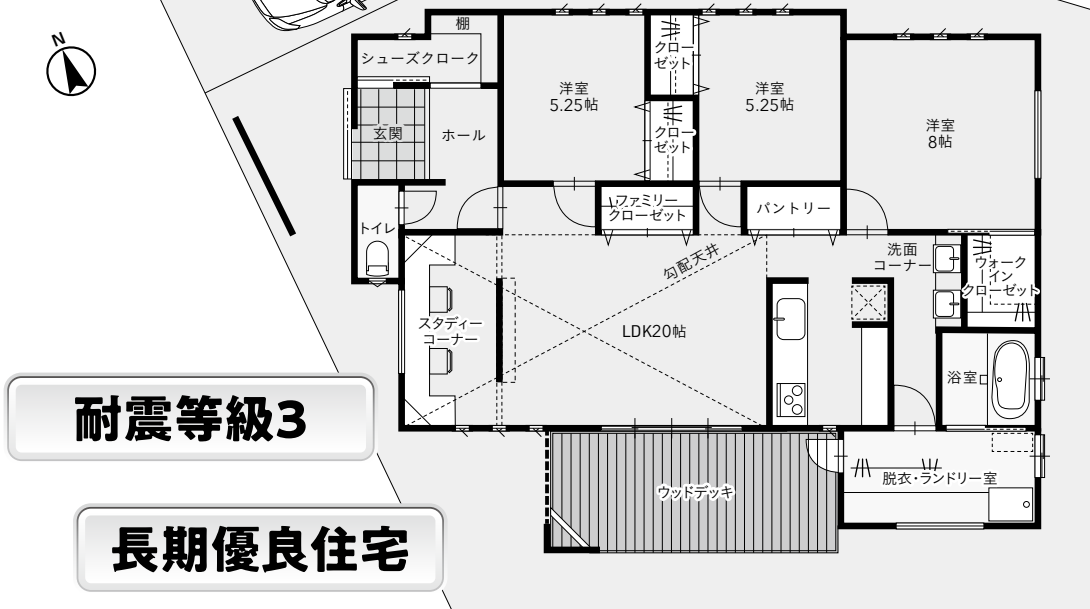

Land Make

ランドメイク建売住宅販売中

磐田市 豊田西之島
ウエストランド豊田

one story house

浜松市、磐田市どちらへの通勤にも恵まれた交通アクセスと、
生活の利便性が共存するまち、「ウエストランド豊田」に、
新たな平屋住宅「one story house」が生まれます。

3,860万円 (税込)

◆土地 1,400万円 (税無)

◆建物・外構・諸費用 2,460万円 (税込)

- 所在地 / 磐田市豊田西之島218-1
- 敷地面積 / 210.35㎡ (63.63坪)
- 建物延面積 / 100.40㎡ (30.37坪)
- 構造 / 木造カラーGL鋼板葺、平屋建
- 建築確認番号 / 第2023確認 建築静建住ま02867号
- 2023年10月完成

カーナビをお使いの場合は「磐田市豊田西之島218」と入力してください。

見学をご希望の方は
ご連絡ください ☎0538-33-2275