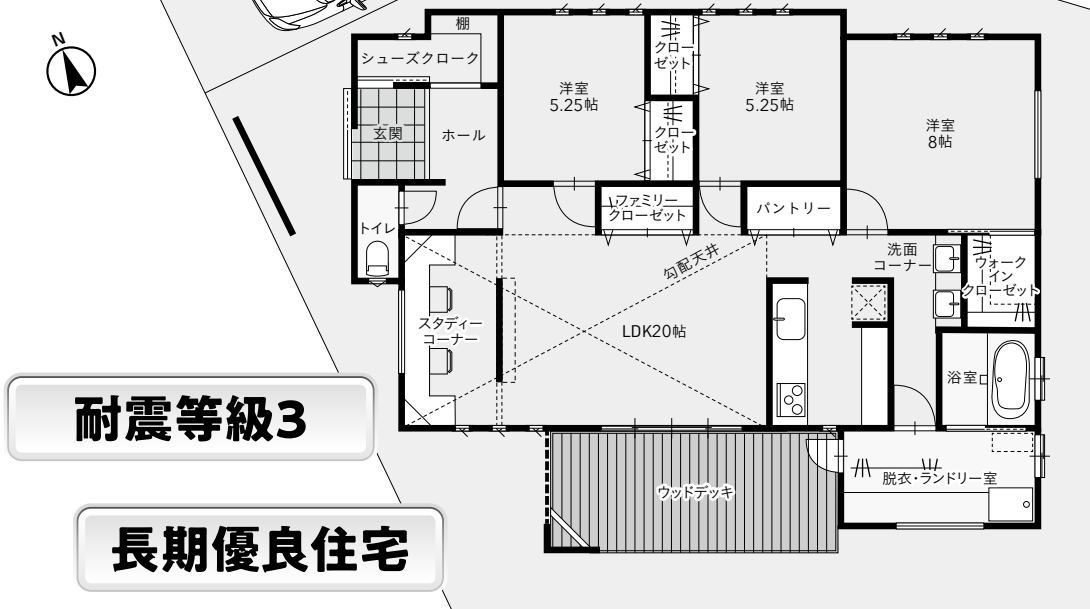

Land Make

ランドメイク建売住宅販売中

磐田市 豊田西之島
ウエストランド豊田

one story house

浜松市、磐田市どちらへの通勤にも恵まれた交通アクセスと、
生活の利便性が共存するまち、「ウエストランド豊田」に、
新たな平屋住宅「one story house」が生まれます。

3,860万円 (税込)

◆土地 1,400万円 (税無)

◆建物・外構・諸費用 2,460万円 (税込)

- 所在地/磐田市豊田西之島218-1
- 敷地面積/210.35㎡(63.63坪)
- 建物延面積/100.40㎡(30.37坪)
- 構造/木造カラーGL鋼板葺、平屋建
- 建築確認番号/第2023確認
建築静建住ま02867号
- 2023年10月完成

カーナビをお使いの場合は
「磐田市豊田西之島218」と入力してください。

見学をご希望の方は
ご連絡ください ☎0538-33-2275