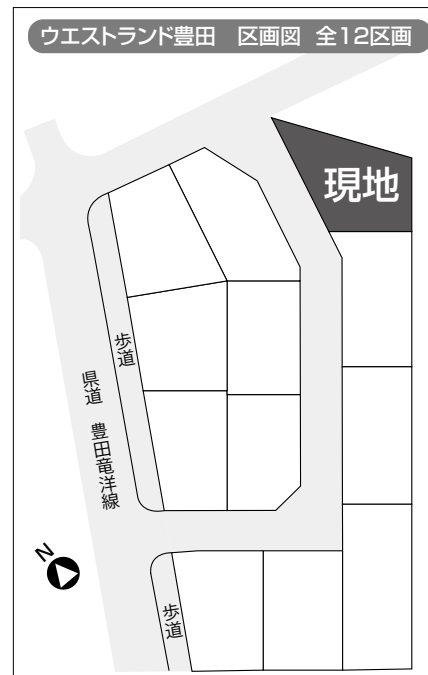

# ランドメイク建売住宅販売中

磐田市 豊田西之島  
ウエストランド豊田

one story house

浜松市、磐田市どちらへの通勤にも恵まれた交通アクセスと、  
生活の利便性が共存するまち、「ウエストランド豊田」に、  
新たな平屋住宅「one story house」が生まれます。

## 3,860万円

(税込)

◆土地 1,400万円 (税無)

◆建物・外構・諸費用 2,460万円 (税込)

- 所在地/磐田市豊田西之島218-1
- 敷地面積/210.35㎡(63.63坪)
- 建物延面積/100.40㎡(30.37坪)
- 構造/木造カラーGL鋼板葺、平屋建
- 建築確認番号/第2023確認  
建築静建住ま02867号
- 2023年10月完成

カーナビをお使いの場合は  
「磐田市豊田西之島218」と入力してください。