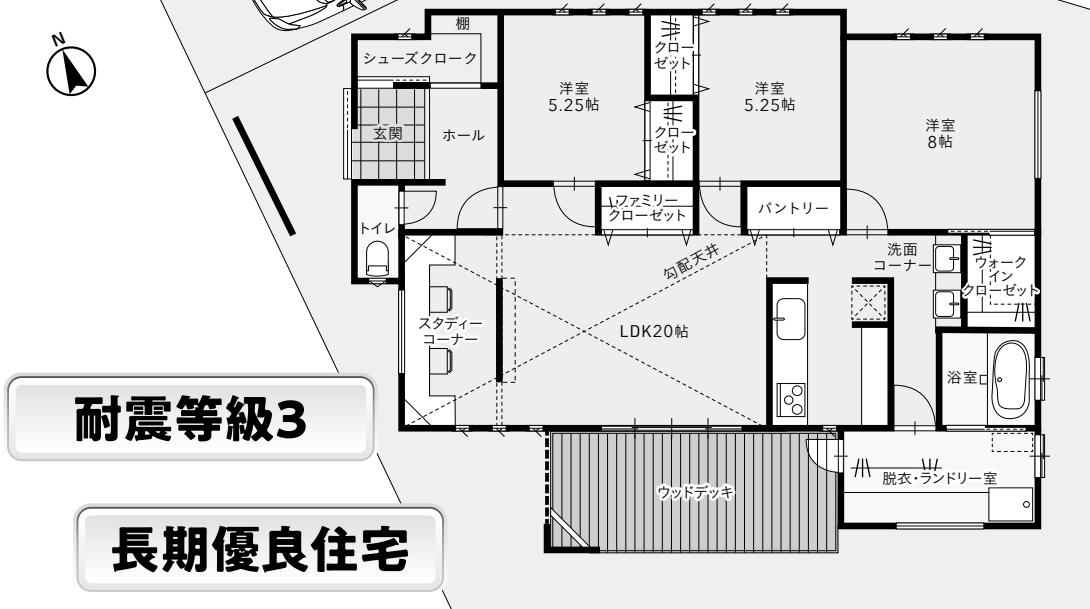

## 3,860万円

(税込)

◆土地 1,400万円 (税無)

◆建物・外構・諸費用 2,460万円 (税込)

- 所在地/磐田市豊田西之島218-1
- 敷地面積/210.35㎡(63.63坪)
- 建物延面積/100.40㎡(30.37坪)
- 構造/木造カラーGL鋼板葺、平屋建
- 建築確認番号/第2023確認  
建築静建住ま02867号
- 2023年10月完成

カーナビをお使いの場合は  
「磐田市豊田西之島218」と入力してください。