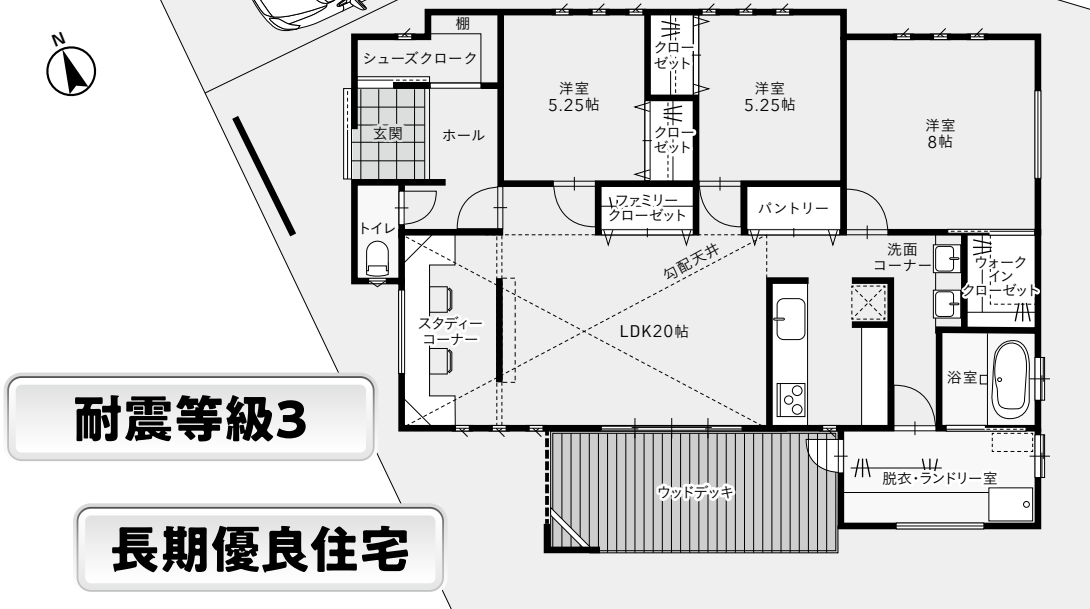

Land Make

ランドメイク建売住宅販売中

磐田市 豊田西之島
ウエストランド豊田

one story house

浜松市、磐田市どちらへの通勤にも恵まれた交通アクセスと、
生活の利便性が共存するまち、「ウエストランド豊田」に、
新たな平屋住宅「one story house」が生まれます。

3,860万円

(税込)

◆土地 1,400万円 (税無)

◆建物・外構・諸費用 2,460万円 (税込)

- 所在地 / 磐田市豊田西之島218-1
- 敷地面積 / 210.35㎡ (63.63坪)
- 建物延面積 / 100.40㎡ (30.37坪)
- 構造 / 木造カラーGL鋼板葺、平屋建
- 建築確認番号 / 第2023確認 建築静建住ま02867号
- 2023年10月完成

カーナビをお使いの場合は「磐田市豊田西之島218」と入力してください。

見学をご希望の方は
ご連絡ください ☎0538-33-2275