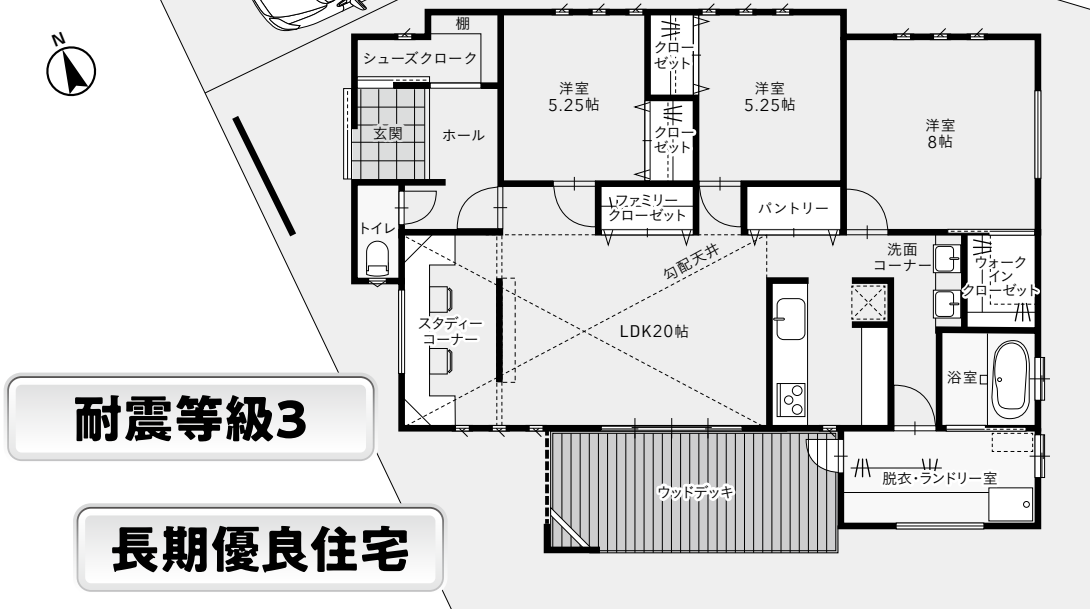

Land Make

ランドメイク建売住宅販売中

磐田市 豊田西之島
ウエストランド豊田

one story house

浜松市、磐田市どちらへの通勤にも恵まれた交通アクセスと、
生活の利便性が共存するまち、「ウエストランド豊田」に、
新たな平屋住宅「one story house」が生まれます。

3,860万円

(税込)

◆土地 1,400万円 (税無)

◆建物・外構・諸費用 2,460万円 (税込)

- ●所在地 / 磐田市豊田西之島218-1
- ●敷地面積 / 210.35㎡ (63.63坪)
- ●建物延面積 / 100.40㎡ (30.37坪)
- ●構造 / 木造カラーGL鋼板葺、平屋建
- ●建築確認番号 / 第2023確認
  建築静建住ま02867号
- ●2023年10月完成