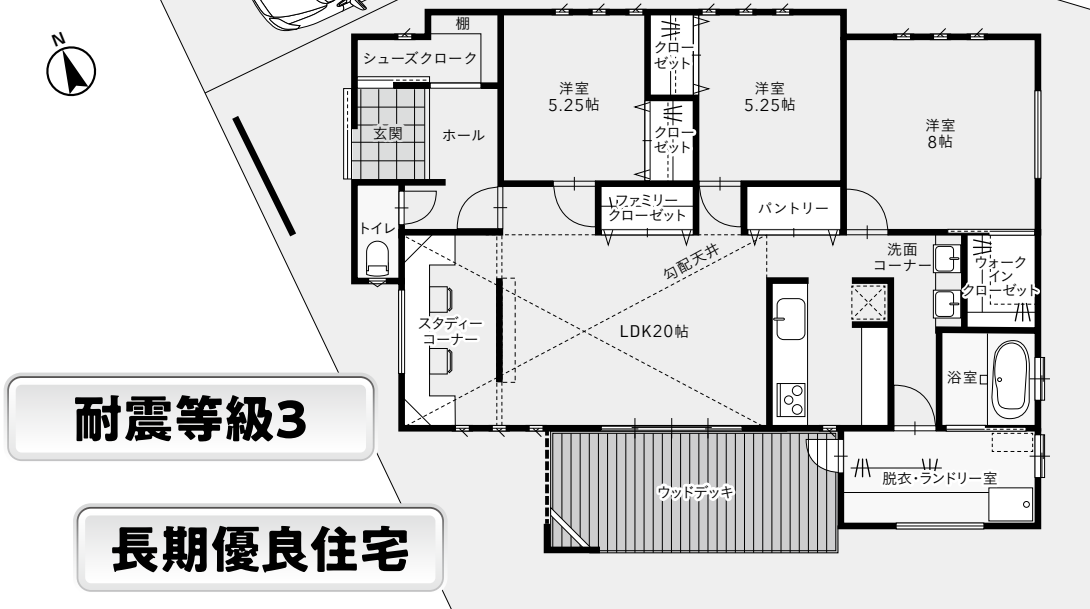

北面

3,860万円 (税込)

◆土地 1,400万円 (税無)

◆建物・外構・諸費用 2,460万円 (税込)

- ●所在地 / 磐田市豊田西之島218-1
- ●敷地面積 / 210.35㎡ (63.63坪)
- ●建物延面積 / 100.40㎡ (30.37坪)
- ●構造 / 木造カラーGL鋼板葺、平屋建
- ●建築確認番号 / 第2023確認 建築静建住ま02867号
- ●2023年10月完成