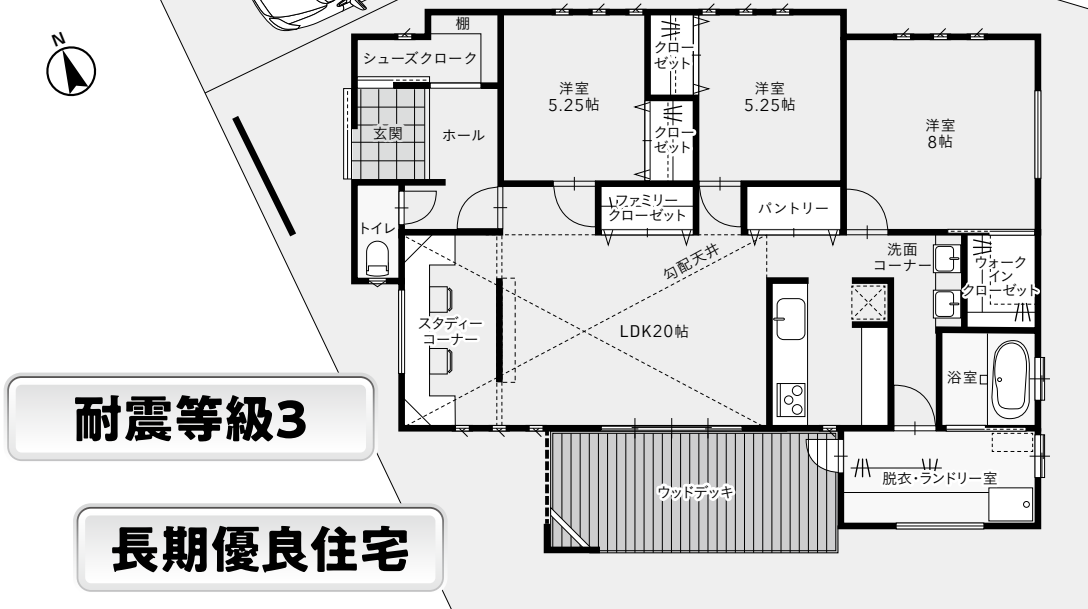

# 3,860

 (税込) 万円

◆土地 1,400万円 (税無)

◆建物・外構・諸費用 2,460万円 (税込)

- 所在地 / 磐田市豊田西之島218-1
- 敷地面積 / 210.35㎡ (63.63坪)
- 建物延面積 / 100.40㎡ (30.37坪)
- 構造 / 木造カラーGL鋼板葺、平屋建
- 建築確認番号 / 第2023確認 建築静建住ま02867号
- 2023年10月完成

ウエストランド豊田 区画図 全12区画