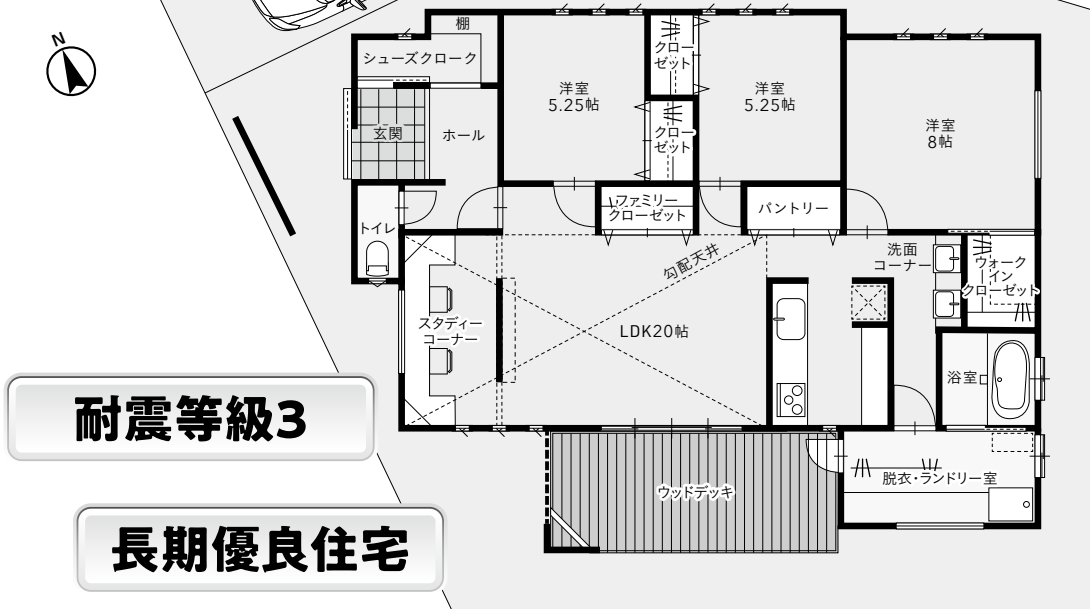

## 3,860万円

(税込)

◆土地 1,400万円 (税無)

◆建物・外構・諸費用 2,460万円 (税込)

- 所在地 / 磐田市豊田西之島218-1
- 敷地面積 / 210.35㎡ (63.63坪)
- 建物延面積 / 100.40㎡ (30.37坪)
- 構造 / 木造カラーGL鋼板葺、平屋建
- 建築確認番号 / 第2023確認 建築静建住ま02867号
- 2023年10月完成

カーナビをお使いの場合は「磐田市豊田西之島218」と入力してください。