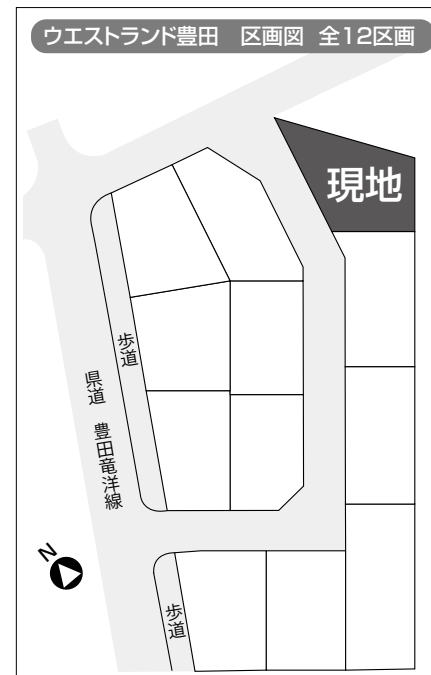

# ランドメイク建売住宅販売中

磐田市 豊田西之島  
ウエストランド豊田

one story house

浜松市、磐田市どちらへの通勤にも恵まれた交通アクセスと、  
生活の利便性が共存するまち、「ウエストランド豊田」に、  
新たな平屋住宅「one story house」が生まれます。

北面

南面

## 3,860万円

(税込)

◆土地 1,400万円 (税無)

◆建物・外構・諸費用 2,460万円 (税込)

- 所在地 / 磐田市豊田西之島218-1
- 敷地面積 / 210.35㎡ (63.63坪)
- 建物延面積 / 100.40㎡ (30.37坪)
- 構造 / 木造カラーGL鋼板葺、平屋建
- 建築確認番号 / 第2023確認 建築静建住ま02867号
- 2023年10月完成

カーナビをお使いの場合は「磐田市豊田西之島218」と入力してください。