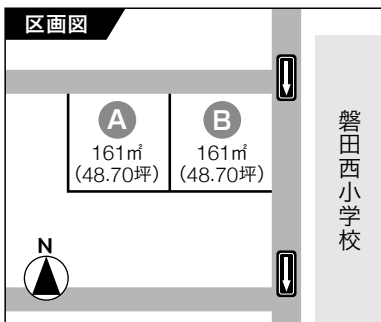

土地

磐田市

国府台 A区画 B区画

1,461 万円

磐田西小学校・磐田西幼稚園・公園至近と
子育てにおすすめな住環境。
スーパーなど徒歩圏内で生活環境便利です。

- 所在地 / 磐田市国府台103-3
*分割後、変更あり
- 土地面積 / 161㎡(48.70坪)
- 地目 / 宅地
- 都市計画 / 市街化区域
- 用途地域 / 第二種中高層住居
専用地域
- 建ぺい率 / 60%
- 容積率 / 150%
- 設備 / 上下水道
宅地土壤汚染調査済
- 備考 / 全体面積322.14㎡
(97.44坪)を2分割。一括売却も可。
- 取引態様 / 売主

B区画のみ
建築条件付き

土地

磐田市

森下 1,164 万円

良好な子育て環境!
豊田南小学校・豊田南幼稚園まで徒歩1分。
スーパー、飲食店、銀行至近。

- 所在地 / 磐田市森下87-3
- 土地面積 / 154.03㎡(46.59坪)
- 地目 / 宅地
- 都市計画 / 市街化区域
- 用途地域 / 近隣商業地域
- 建ぺい率 / 80%
- 容積率 / 200%
- 設備 / 上下水道
- 備考 / 学区：豊田南小学校
豊田南中学校
- 取引態様 / 売主
- 建築条件付